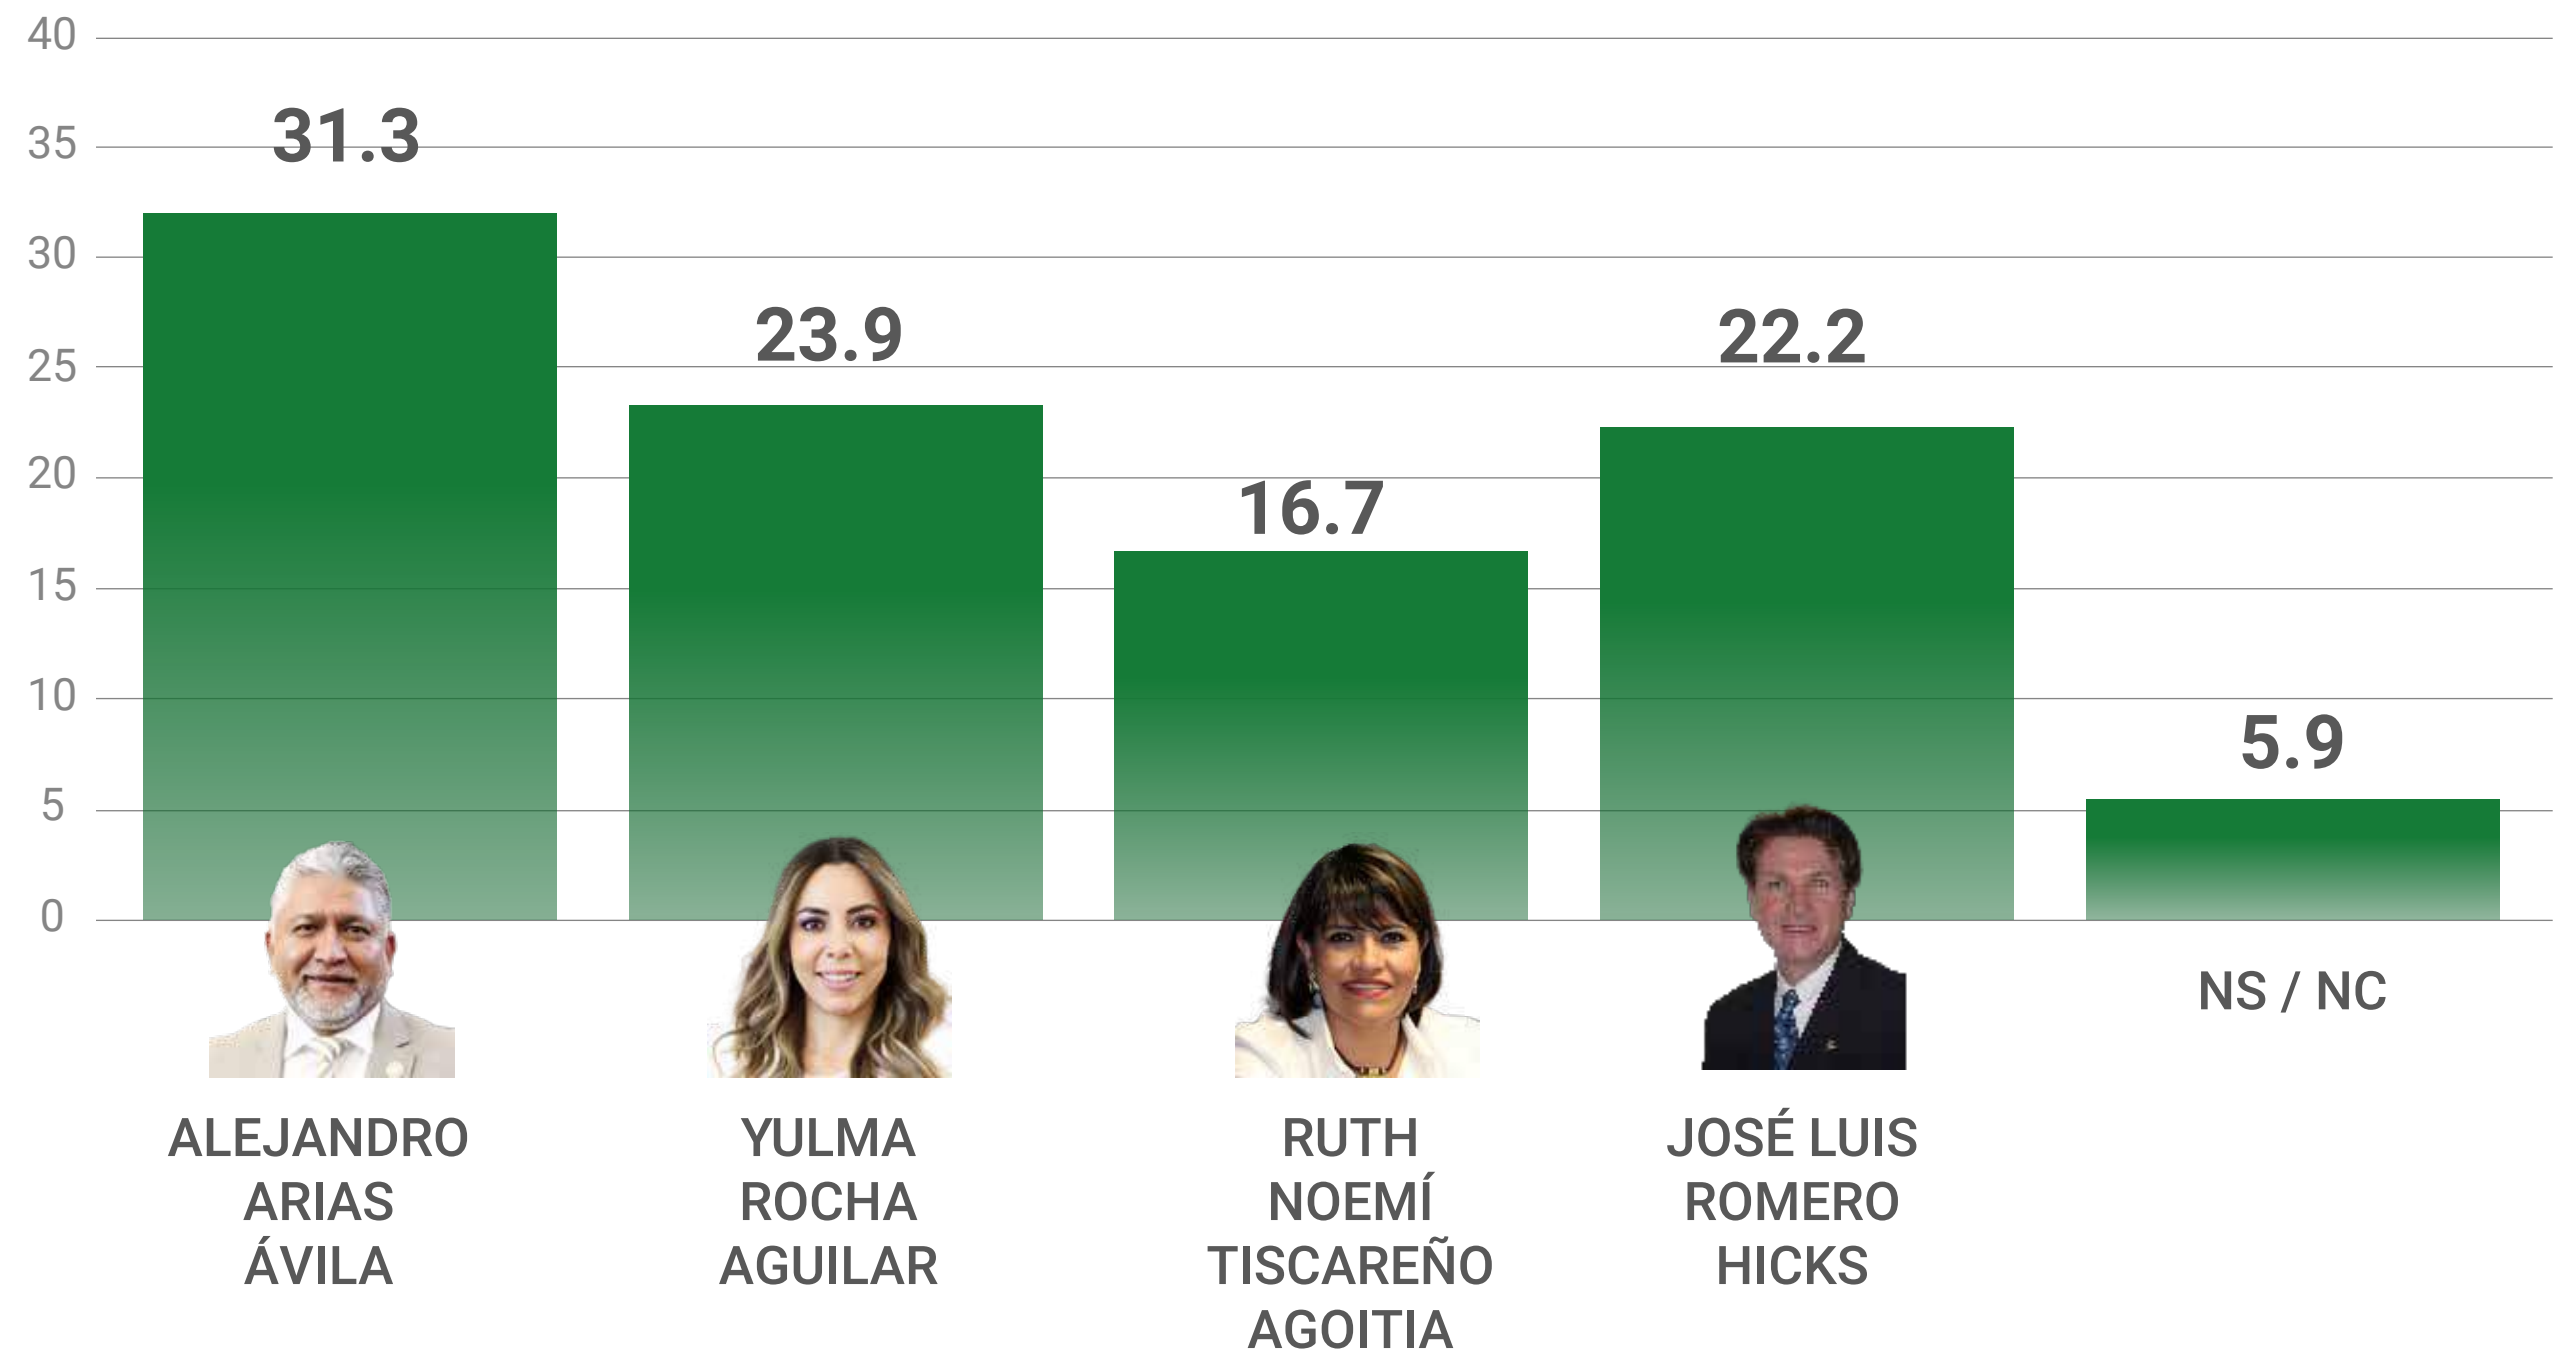

Guanajuato

LaEncuesta
.mx

¿Quién preferiría que fuera el o la candidata de MORENA a la gubernatura de Guanajuato?

Partido

+52 55 5351 0917

@LaEncuesta_MX

contacto@laencuesta.mx

Periodo de referencia 9 al 11 de septiembre de 2023.

¿Quién preferiría que fuera el o la candidata de PAN a la gubernatura de Guanajuato?

Partido

+52 55 5351 0917

@LaEncuesta_MX

contacto@laencuesta.mx

¿Quién preferiría que fuera el o la candidata de PRI a la gubernatura de Guanajuato?

Partido

+52 55 5351 0917

@LaEncuesta_MX

contacto@laencuesta.mx

¿Quién preferiría que fuera el o la candidata de MC a la gubernatura de Guanajuato?

Partido

+52 55 5351 0917

@LaEncuesta_MX