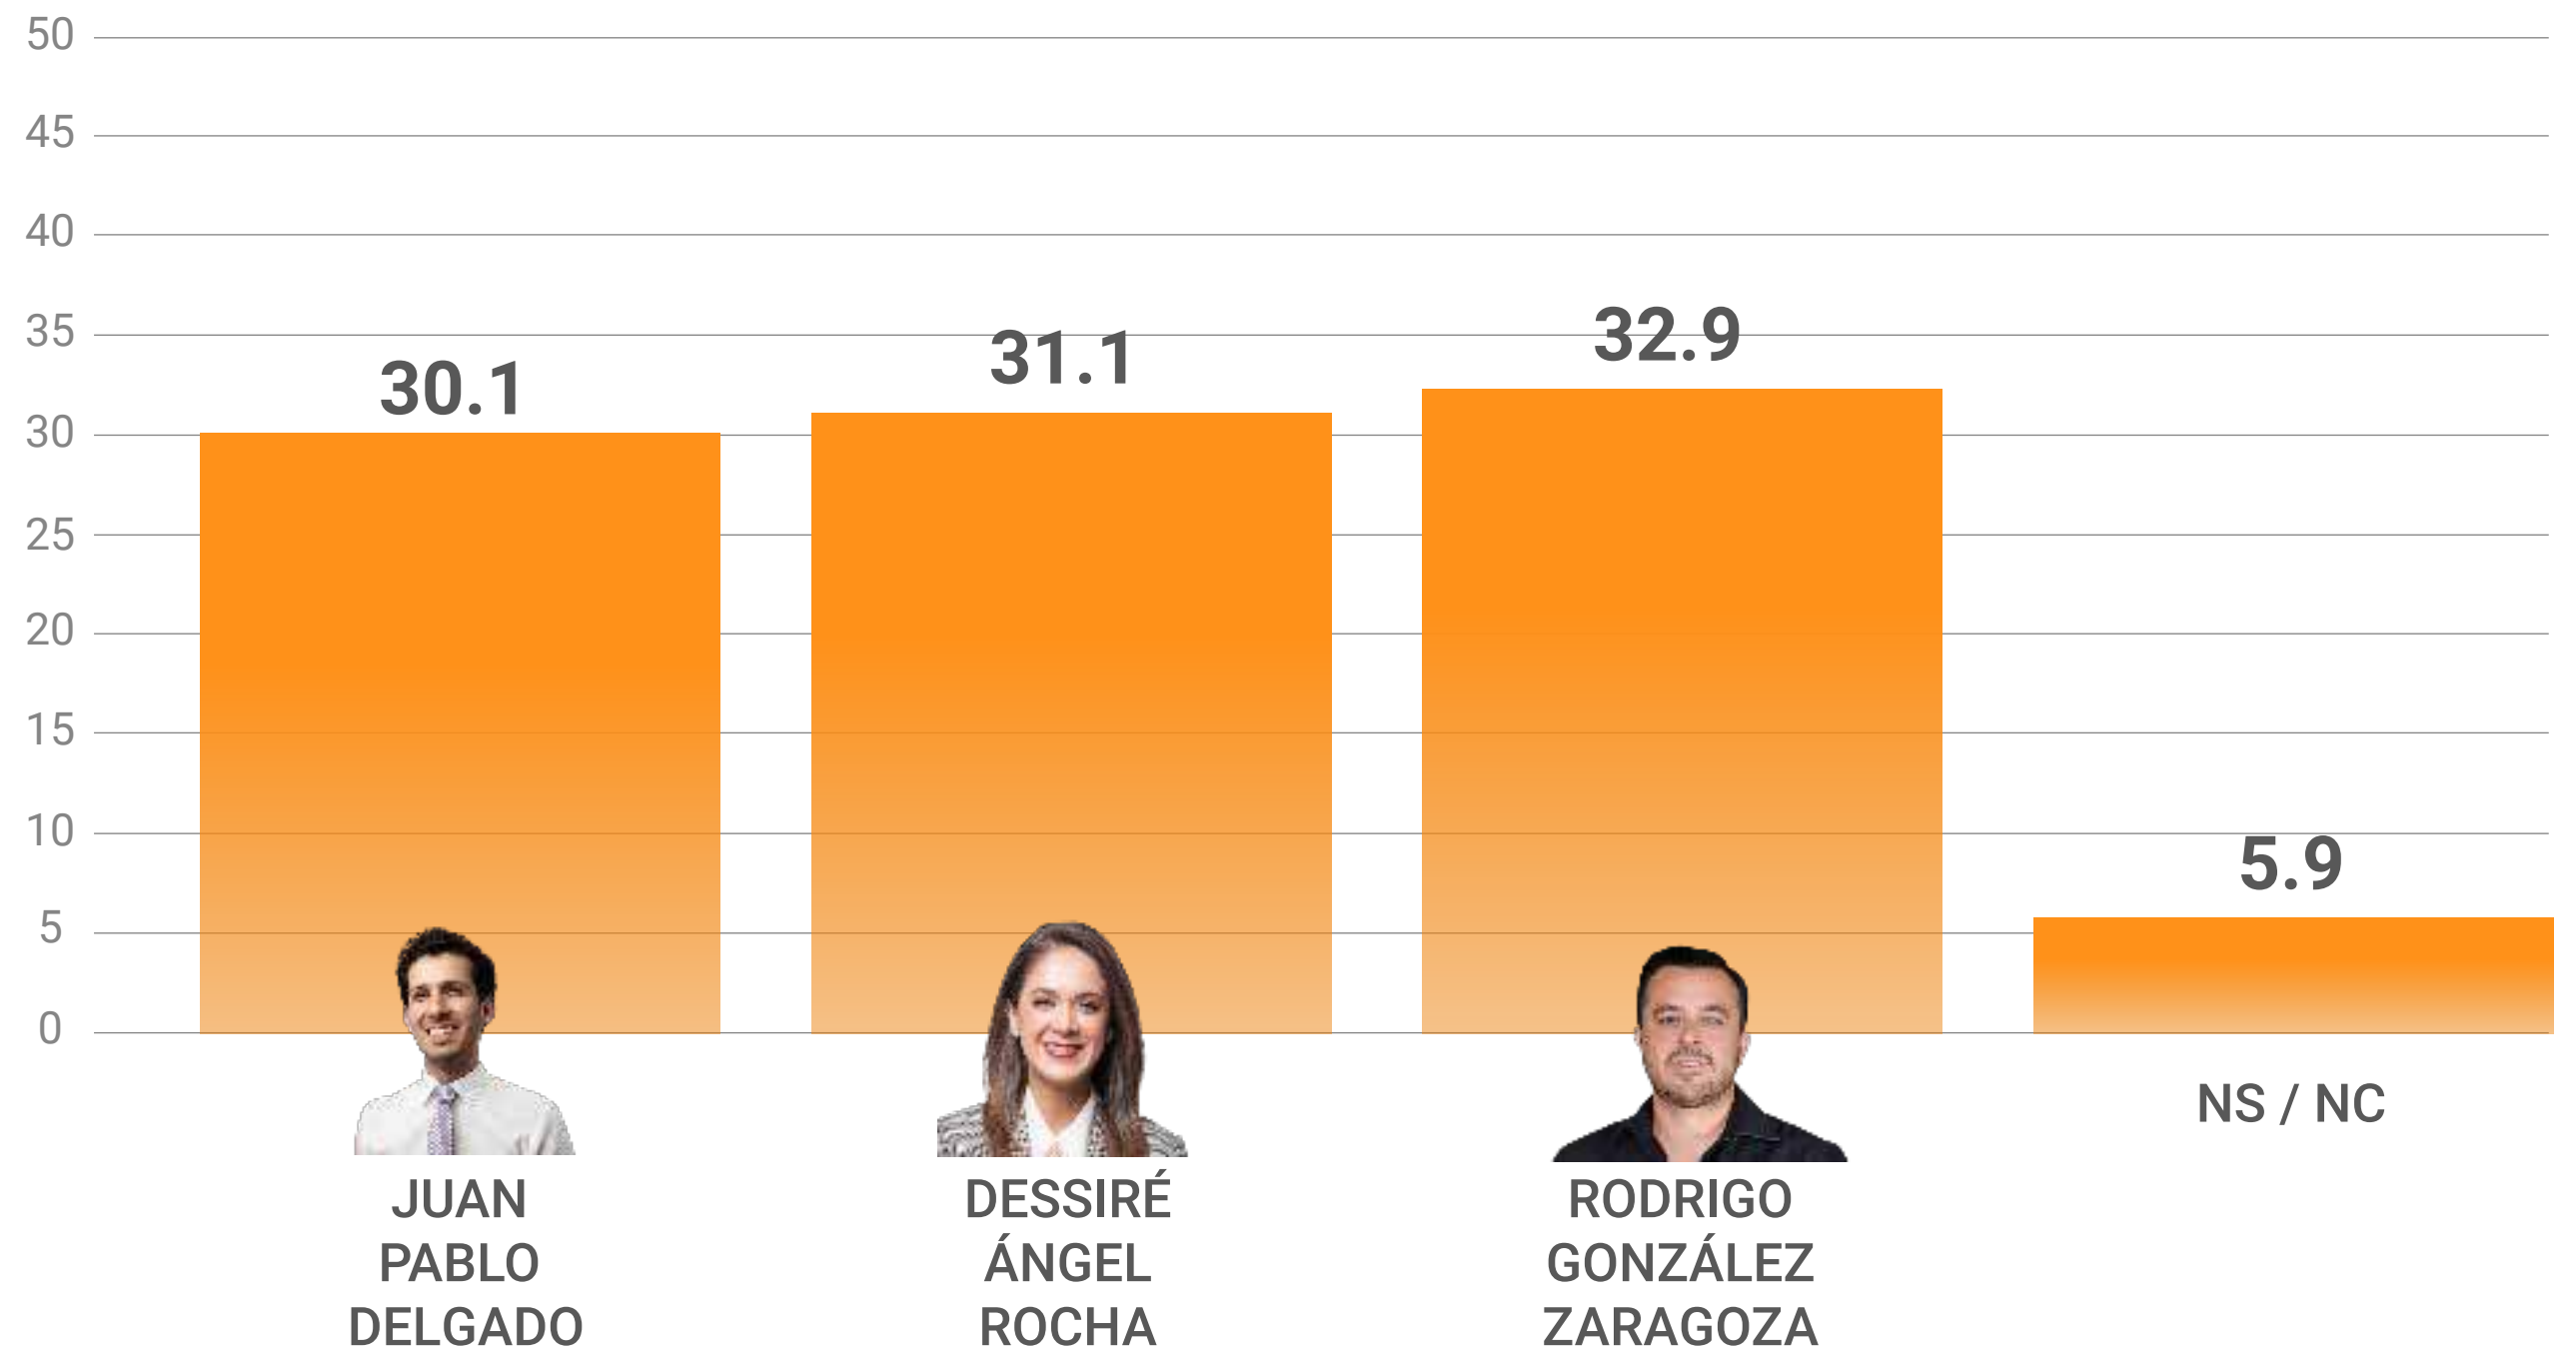

Partido

+52 55 5351 0917

@LaEncuesta_MX

contacto@laencuesta.mx

¿Quién preferiría que fuera el o la candidata de MC a la gubernatura de Guanajuato?

Partido

+52 55 5351 0917

@LaEncuesta_MX

contacto@laencuesta.mx

CAREO 1. Si hoy fueran la elecciones, ¿por cuál partido o alianza votaría?

CAREO 2. Si hoy fueran la elecciones, ¿por cuál partido o alianza votaría?