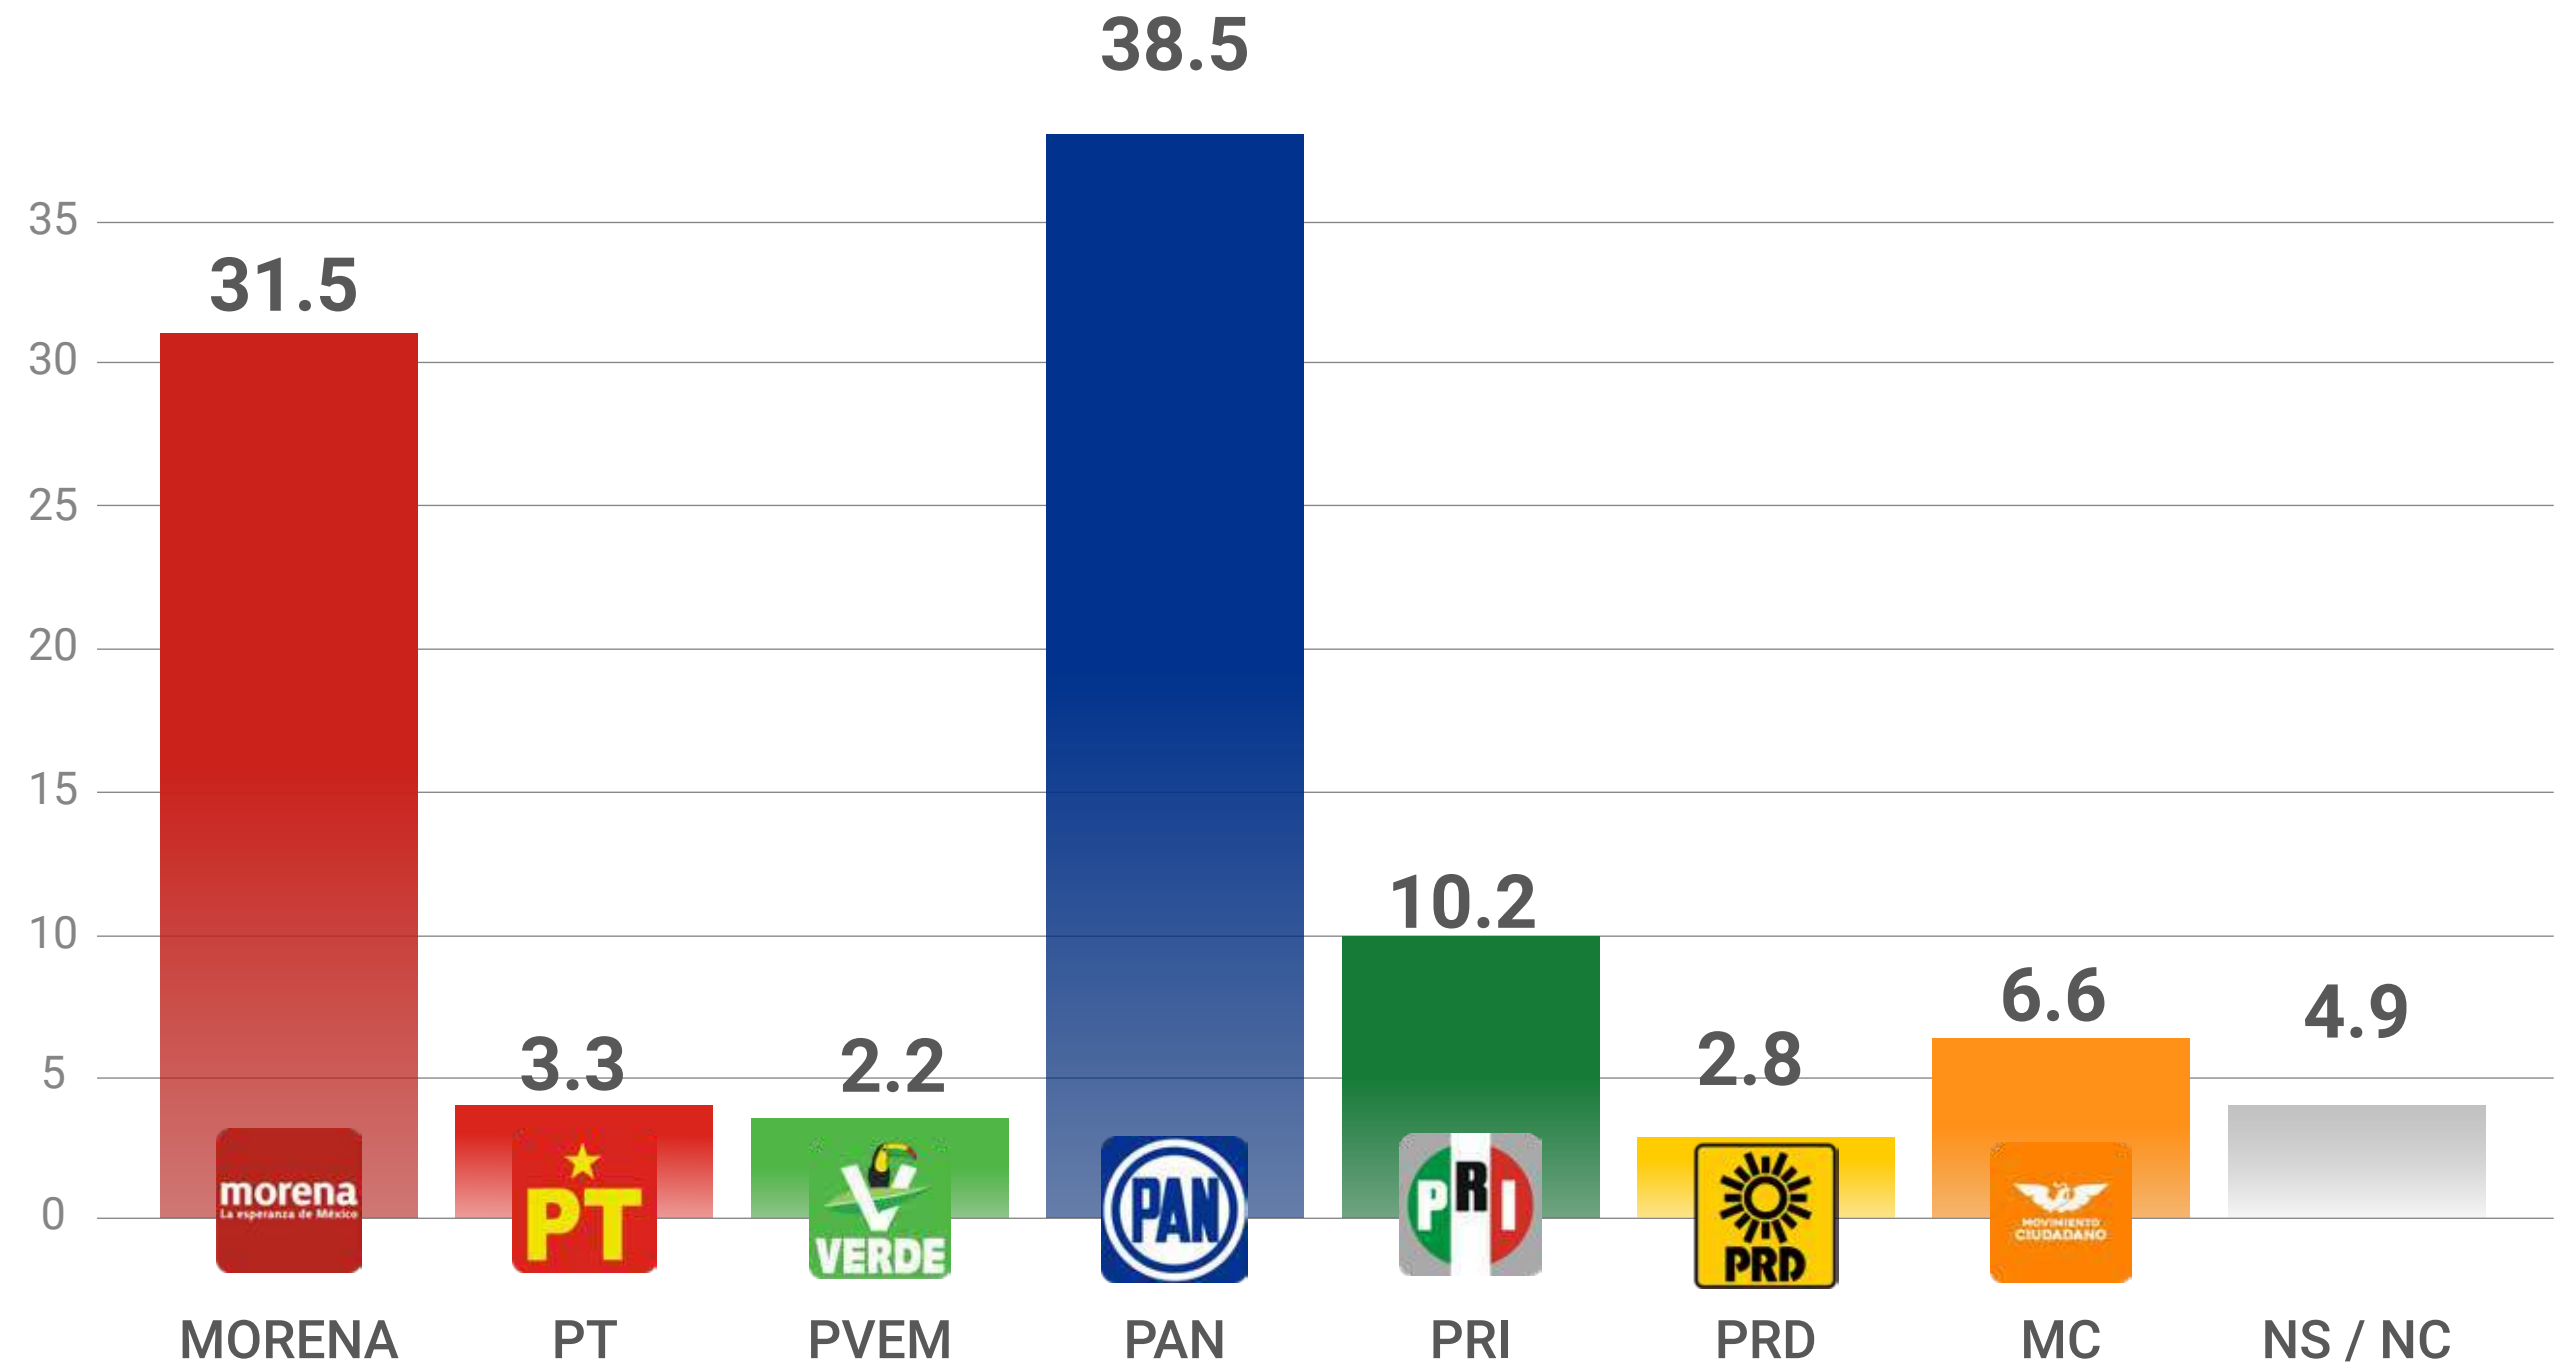

Partido

+52 55 5351 0917

@LaEncuesta_MX

contacto@laencuesta.mx

¿Quién preferiría que fuera el o la candidata de MC a la gubernatura de Guanajuato?

Partido

+52 55 5351 0917

@LaEncuesta_MX

contacto@laencuesta.mx

CAREO 1. Si hoy fueran la elecciones, ¿por cuál partido o alianza votaría?

CAREO 2. Si hoy fueran la elecciones, ¿por cuál partido o alianza votaría?