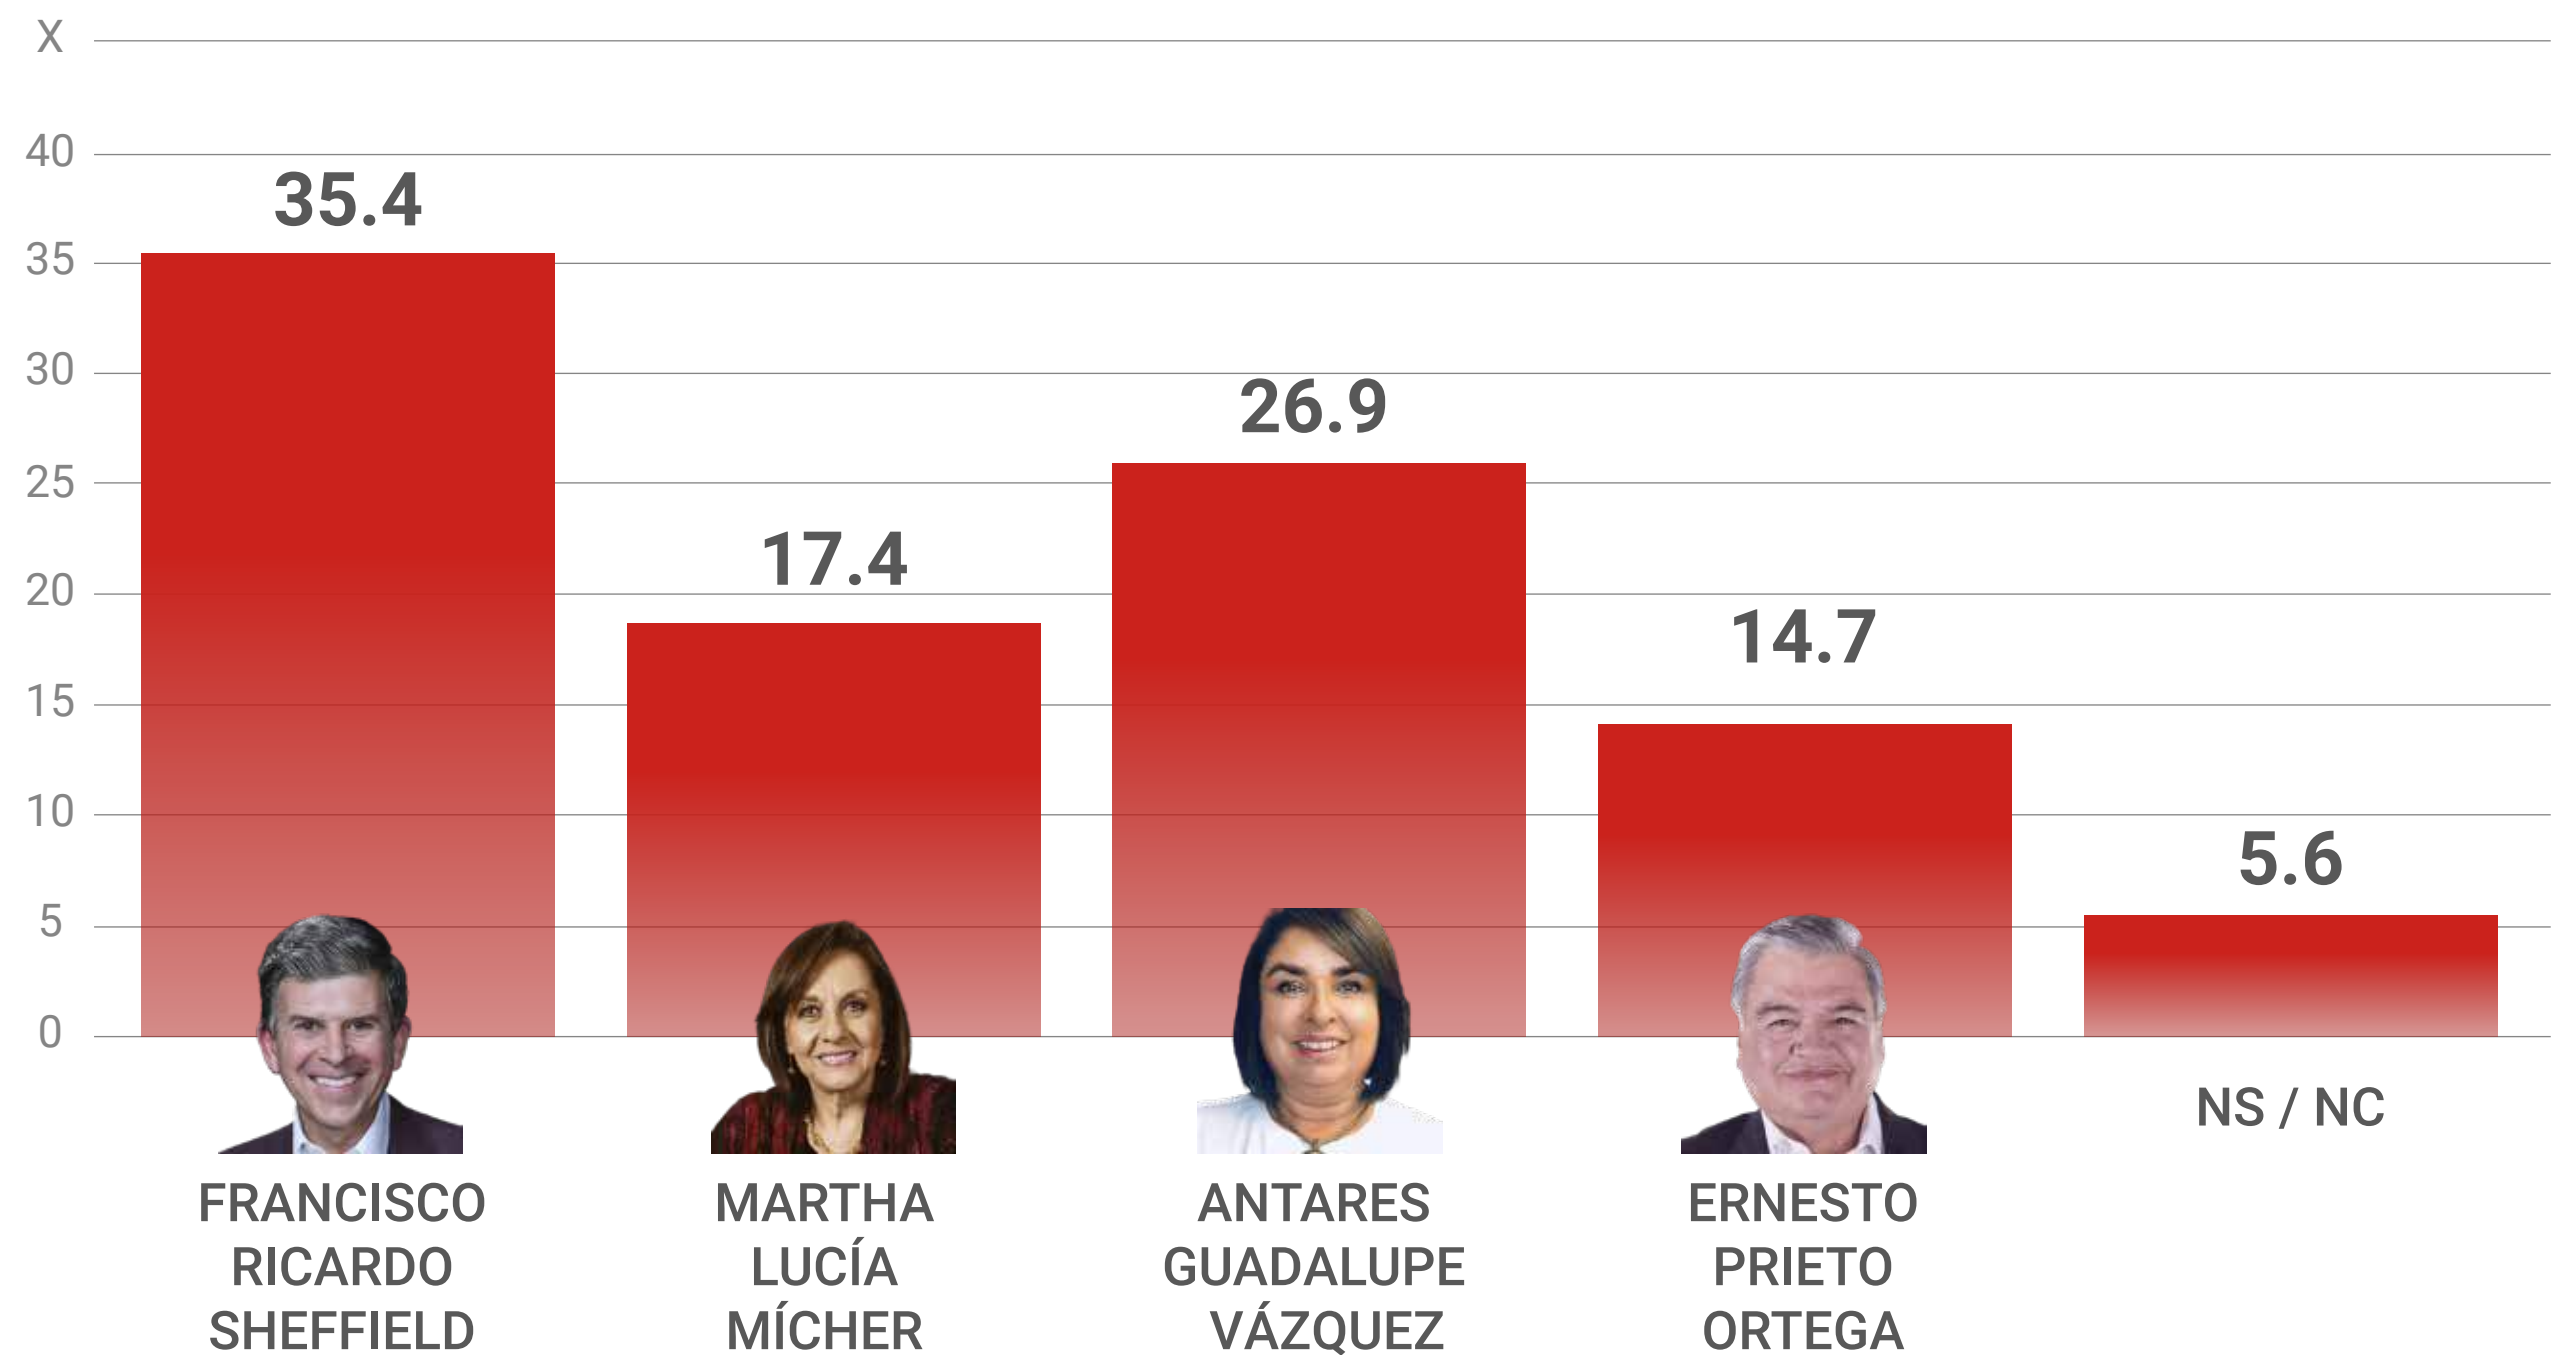

Guanajuato

LaEncuesta
.mx

¿Quién preferiría que fuera el o la candidata de MORENA a la gubernatura de Guanajuato?

Partido

+52 55 5351 0917

@LaEncuesta_MX

contacto@laencuesta.mx

Periodo de referencia 9 al 11 de septiembre de 2023.

¿Quién preferiría que fuera el o la candidata de PAN a la gubernatura de Guanajuato?

Partido

+52 55 5351 0917

@LaEncuesta_MX

contacto@laencuesta.mx

¿Quién preferiría que fuera el o la candidata de PRI a la gubernatura de Guanajuato?