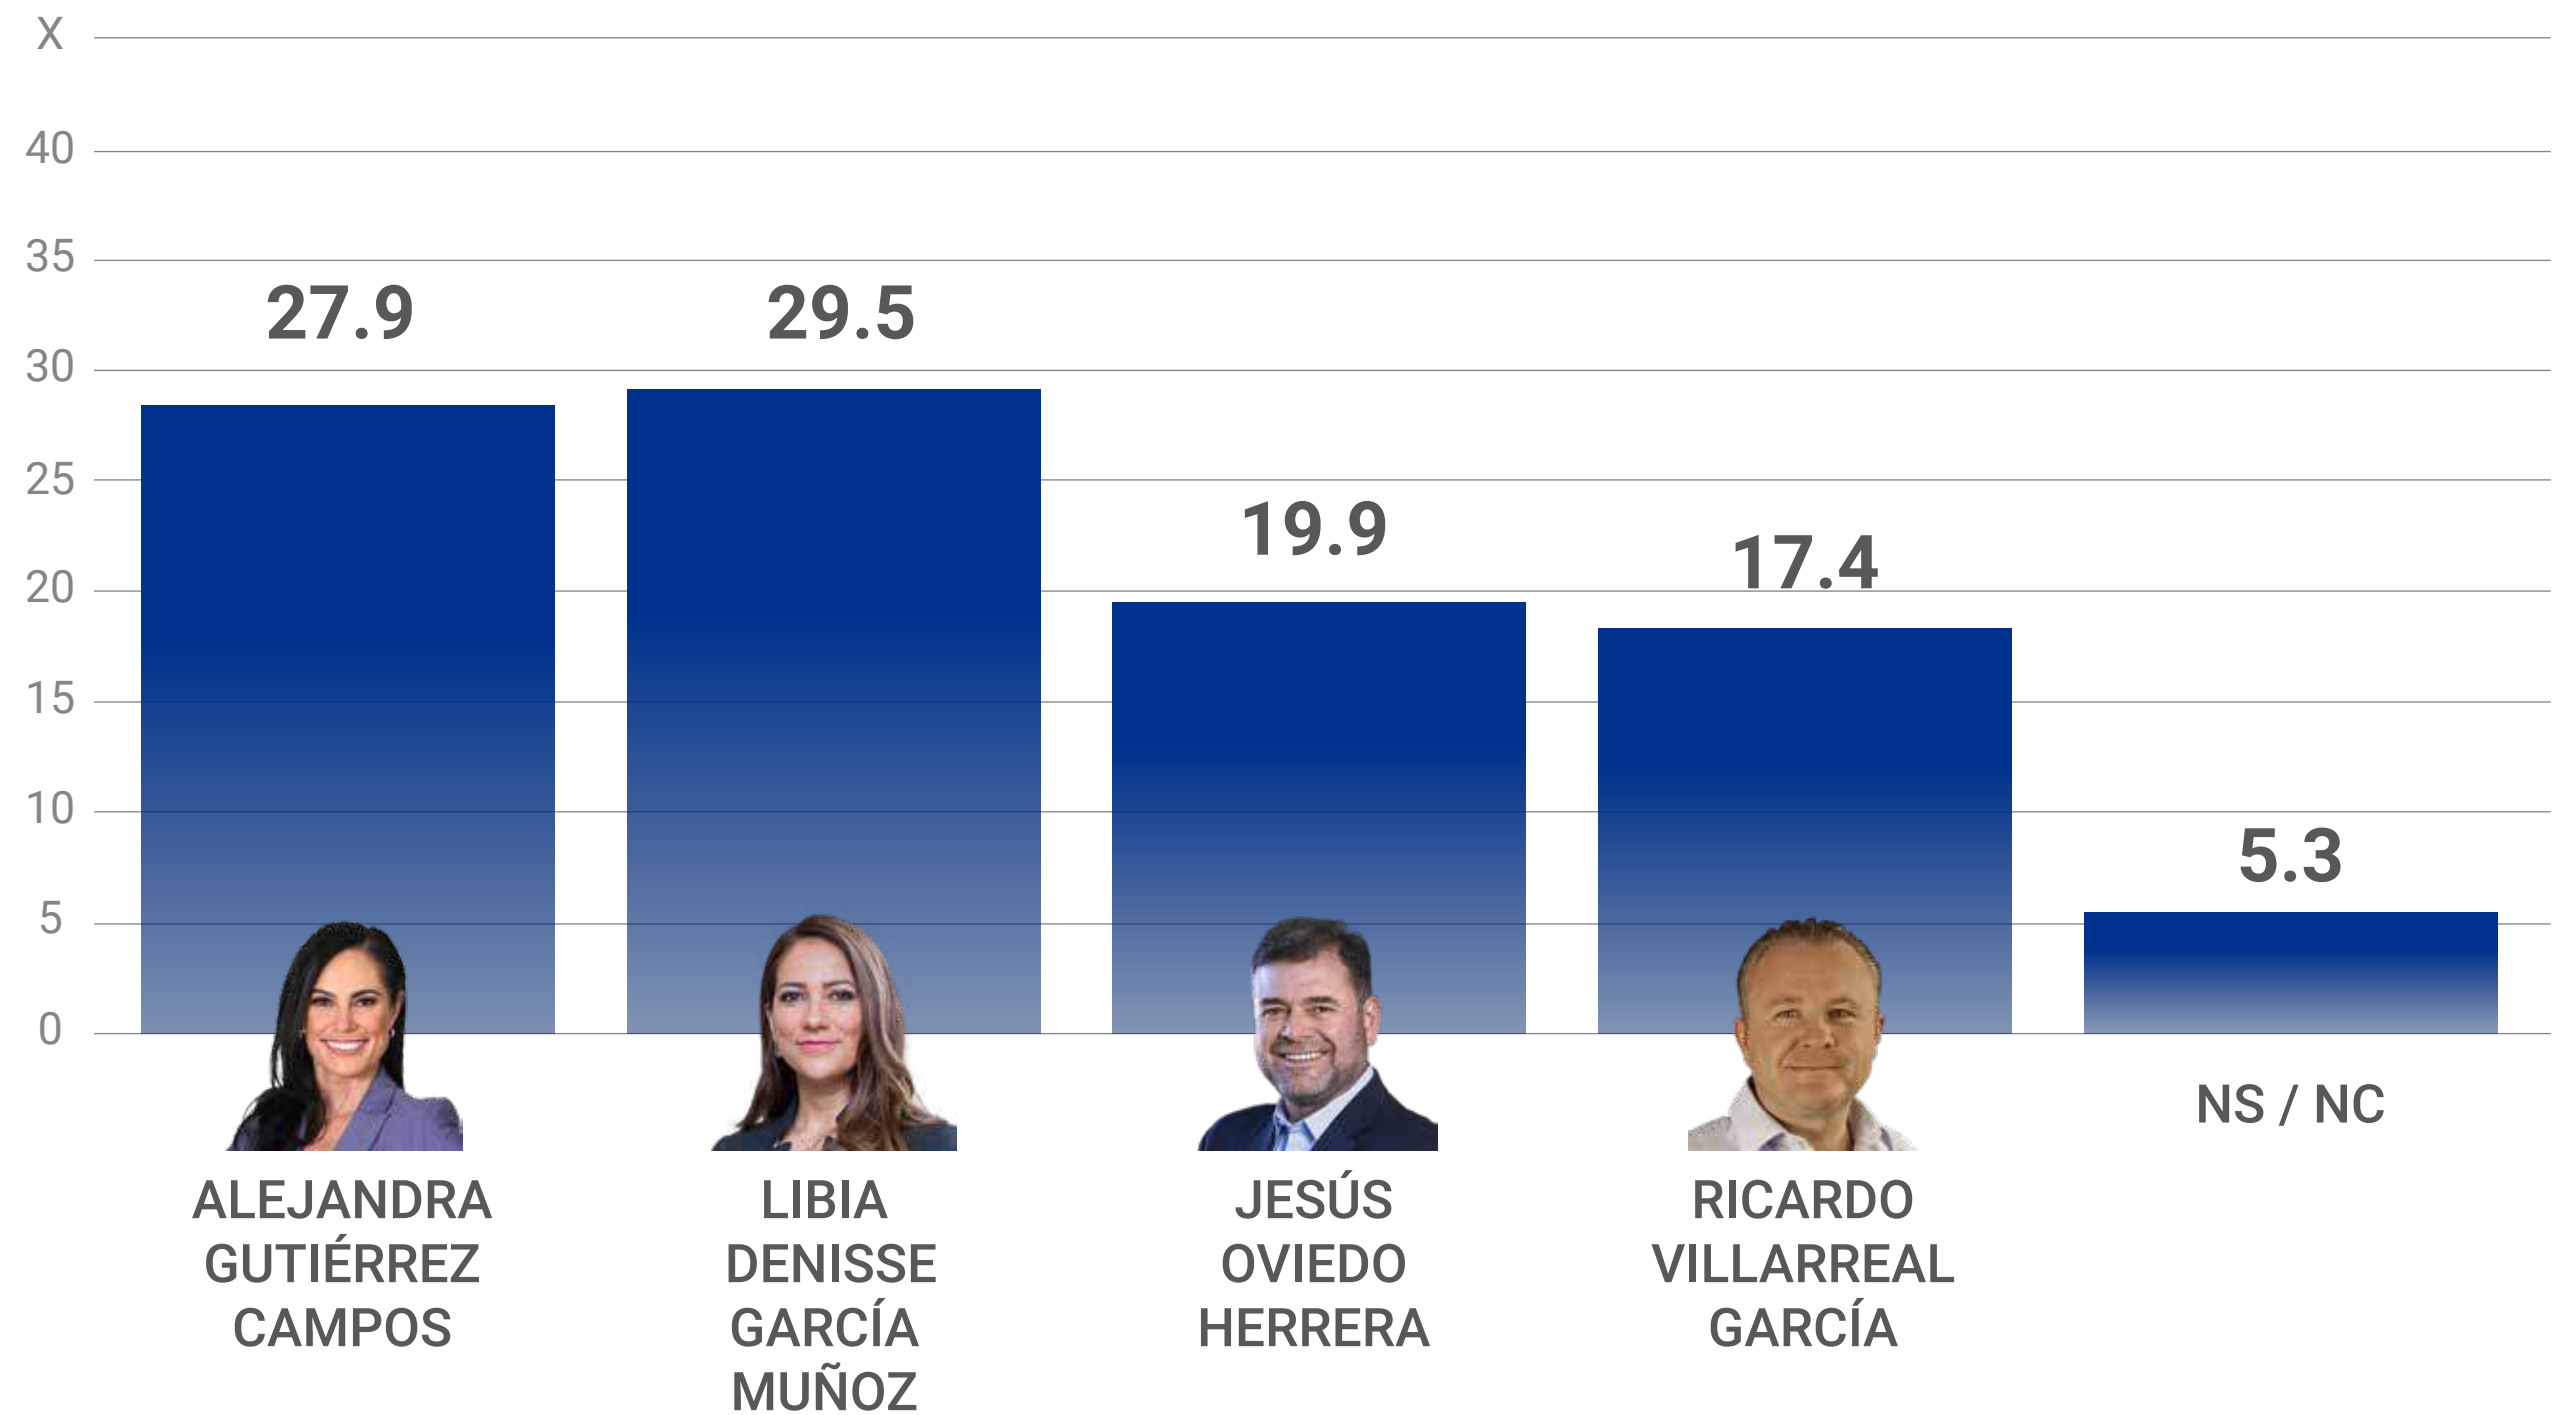

Guanajuato

LaEncuesta
.mx

¿Quién preferiría que fuera el o la candidata de MORENA a la gubernatura de Guanajuato?

Partido

+52 55 5351 0917

@LaEncuesta_MX

contacto@laencuesta.mx

Periodo de referencia 9 al 11 de septiembre de 2023.

¿Quién preferiría que fuera el o la candidata de PAN a la gubernatura de Guanajuato?

Partido

+52 55 5351 0917

@LaEncuesta_MX

contacto@laencuesta.mx

¿Quién preferiría que fuera el o la candidata de PRI a la gubernatura de Guanajuato?